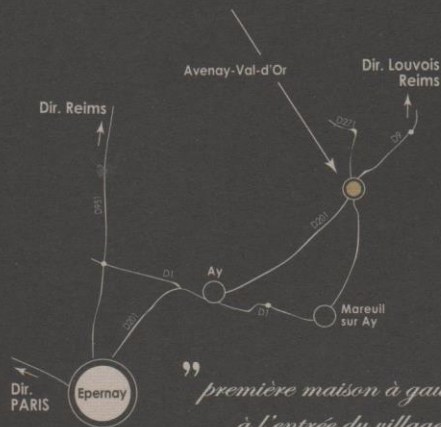

NOUS RENCONTRER / NOUS CONTACTER

CHAMPAGNE
PICART-THIOUT

CHAMPAGNE
PICART-THIOUT

RÉCOLTANT MANIPULANT
À
AVENAY VAL D'OR

SCEV Picart Marcel

ROUTE DE MAREUIL
51160 AVENAY VAL D'OR

Tel : 03.26.52.31.71

Fax : 03.26.52.85.25