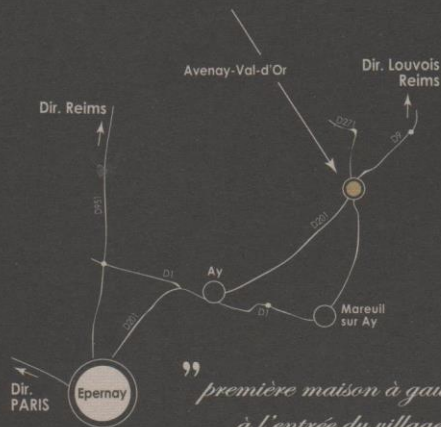

NOUS RENCONTRER / NOUS CONTACTER

CHAMPAGNE  
PICART-THIOUT

CHAMPAGNE  
PICART-THIOUT

RÉCOLTANT MANIPULANT  
À  
AVENAY VAL D'OR

SCEV Picart Marcel

ROUTE DE MAREUIL  
51160 AVENAY VAL D'OR

Tel : 03.26.52.31.71